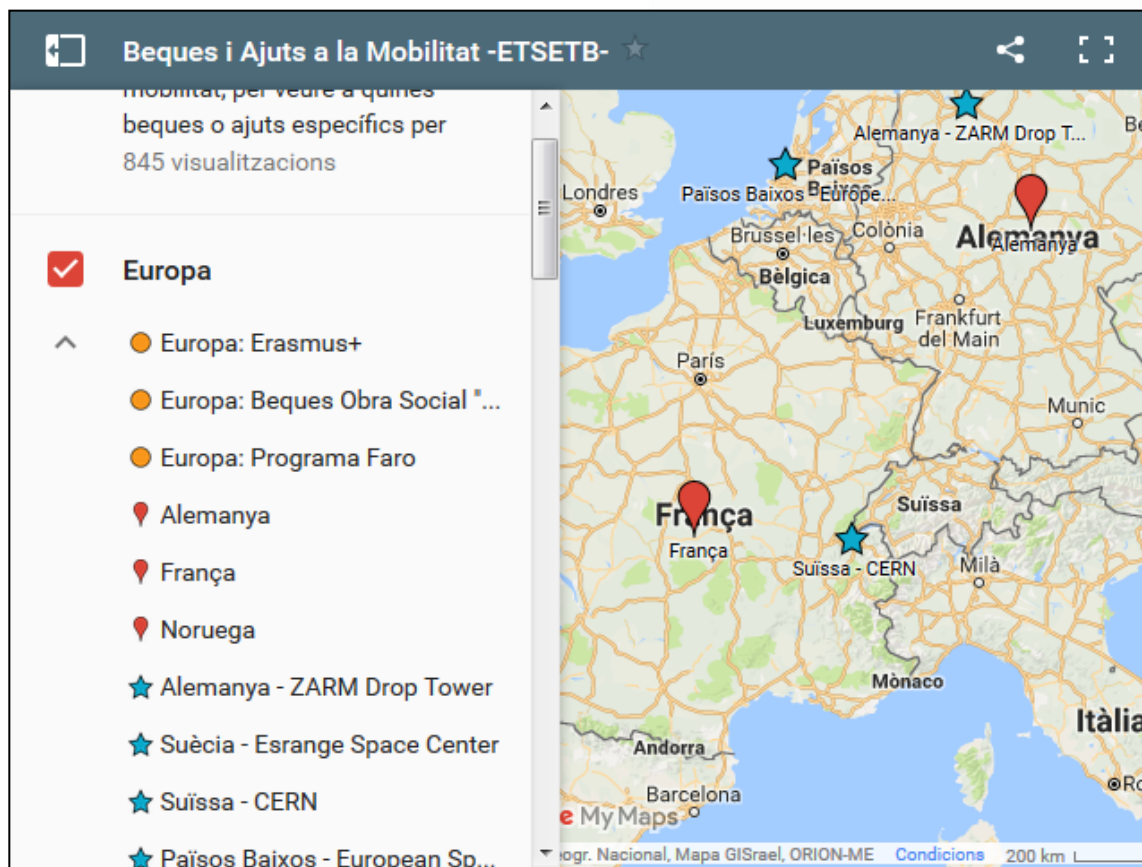

Who are we?

Studying abroad

- Exemples mobilitat estudiants
- Programes d'intercanvi
- On vols anar?
- Doble Titulació
- Procediment
- Beques i ajuts a la mobilitat**
- Idiomes
- Reunions informatives mobilitat
- Vols rebre informació?

Foreign students

The school

International partners

Mobility Calendar

Escola Tècnica Superior d'Enginyeria
de Telecomunicació de Barcelona

UNIVERSITAT POLITÈCNICA DE CATALUNYA

Beques i Ajuts

Al mateix apartat podràs consultar el **mapa de mobilitat**, per cercar beques o ajuts per continent, país o institució.

Tingues en compte que al contingut de l'apartat de Beques i ajuts hi ha més informació que al mapa. Així doncs et recomanem que el llegeixis amb atenció.

Beques i Ajuts

- Beques a nivell de continent (pot incloure tots o alguns països)
- 📍 Beques a nivell de país
- ★ Beques a nivell de centre específic